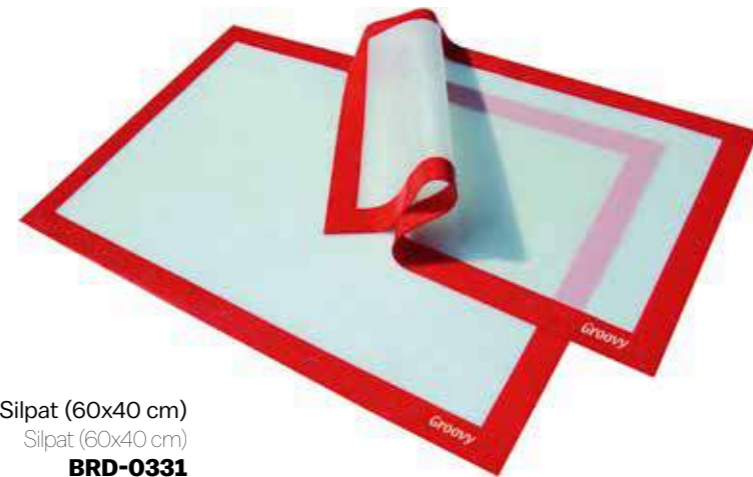

Silpat (60x40 cm)
Silpat (60x40 cm)
BRD-0331