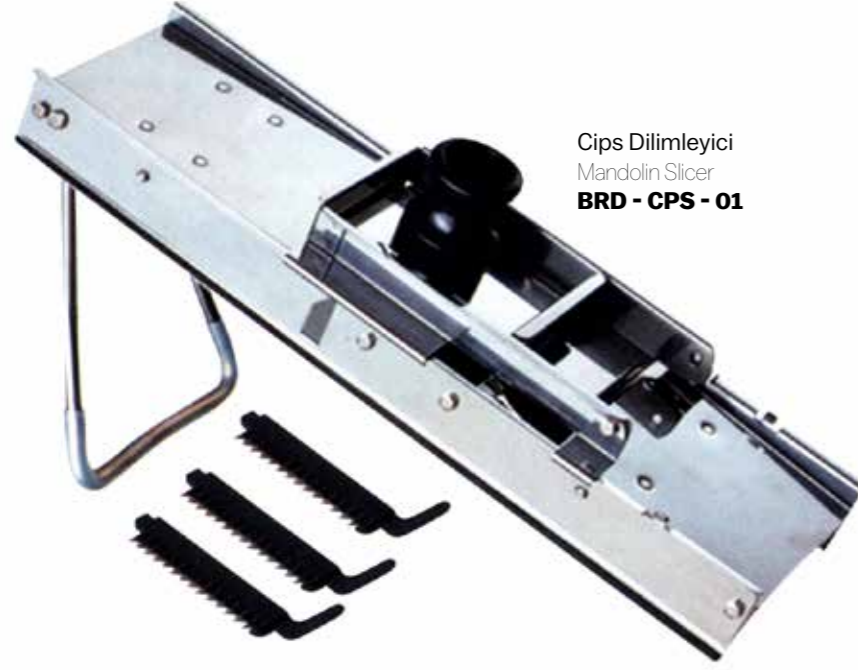

Patates Küreği / Potato Shovel
BRD - FFB

Kaşıklık 25 Cm
Spoon Rest 25 cm
BRD-JTS-3699

Çelik Yumurta Kesici
Steel Egg Cutter
BRD - 5041

Yumurta Kesici
Egg Cutter
BRD-5040

Peynir Kesici Tel
Cheese Cutter Wire
BRD-OM-096