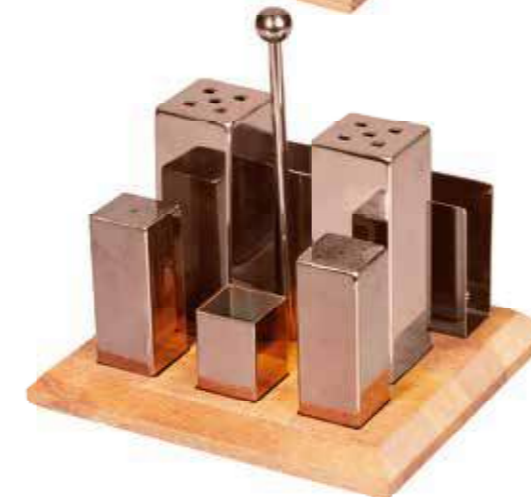

6'lı Kare Tuzluk Baharatlık Takımı Bakır
Salt & Spice Set (Square) (Copper)
GRV-260-BAKIR