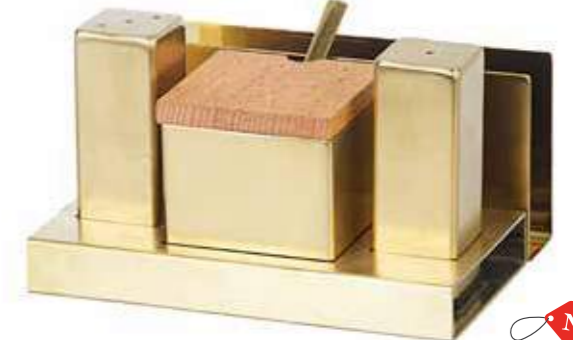

New

4'lü Kare Tuzluk-Baharatlık Takımı
Salt Shaker-Spice Set
GRV-114-P2

New

4'lü Kare Tuzluk-Şekerlik Takımı (Altın)
Salt Shaker-Sugar Set (Gold)
GRV-114-PA

New

4'lü Kare Tuzluk-Baharatlık Takımı (Altın)
Salt Shaker-Spice Set (Gold)
GRV-114-P2A